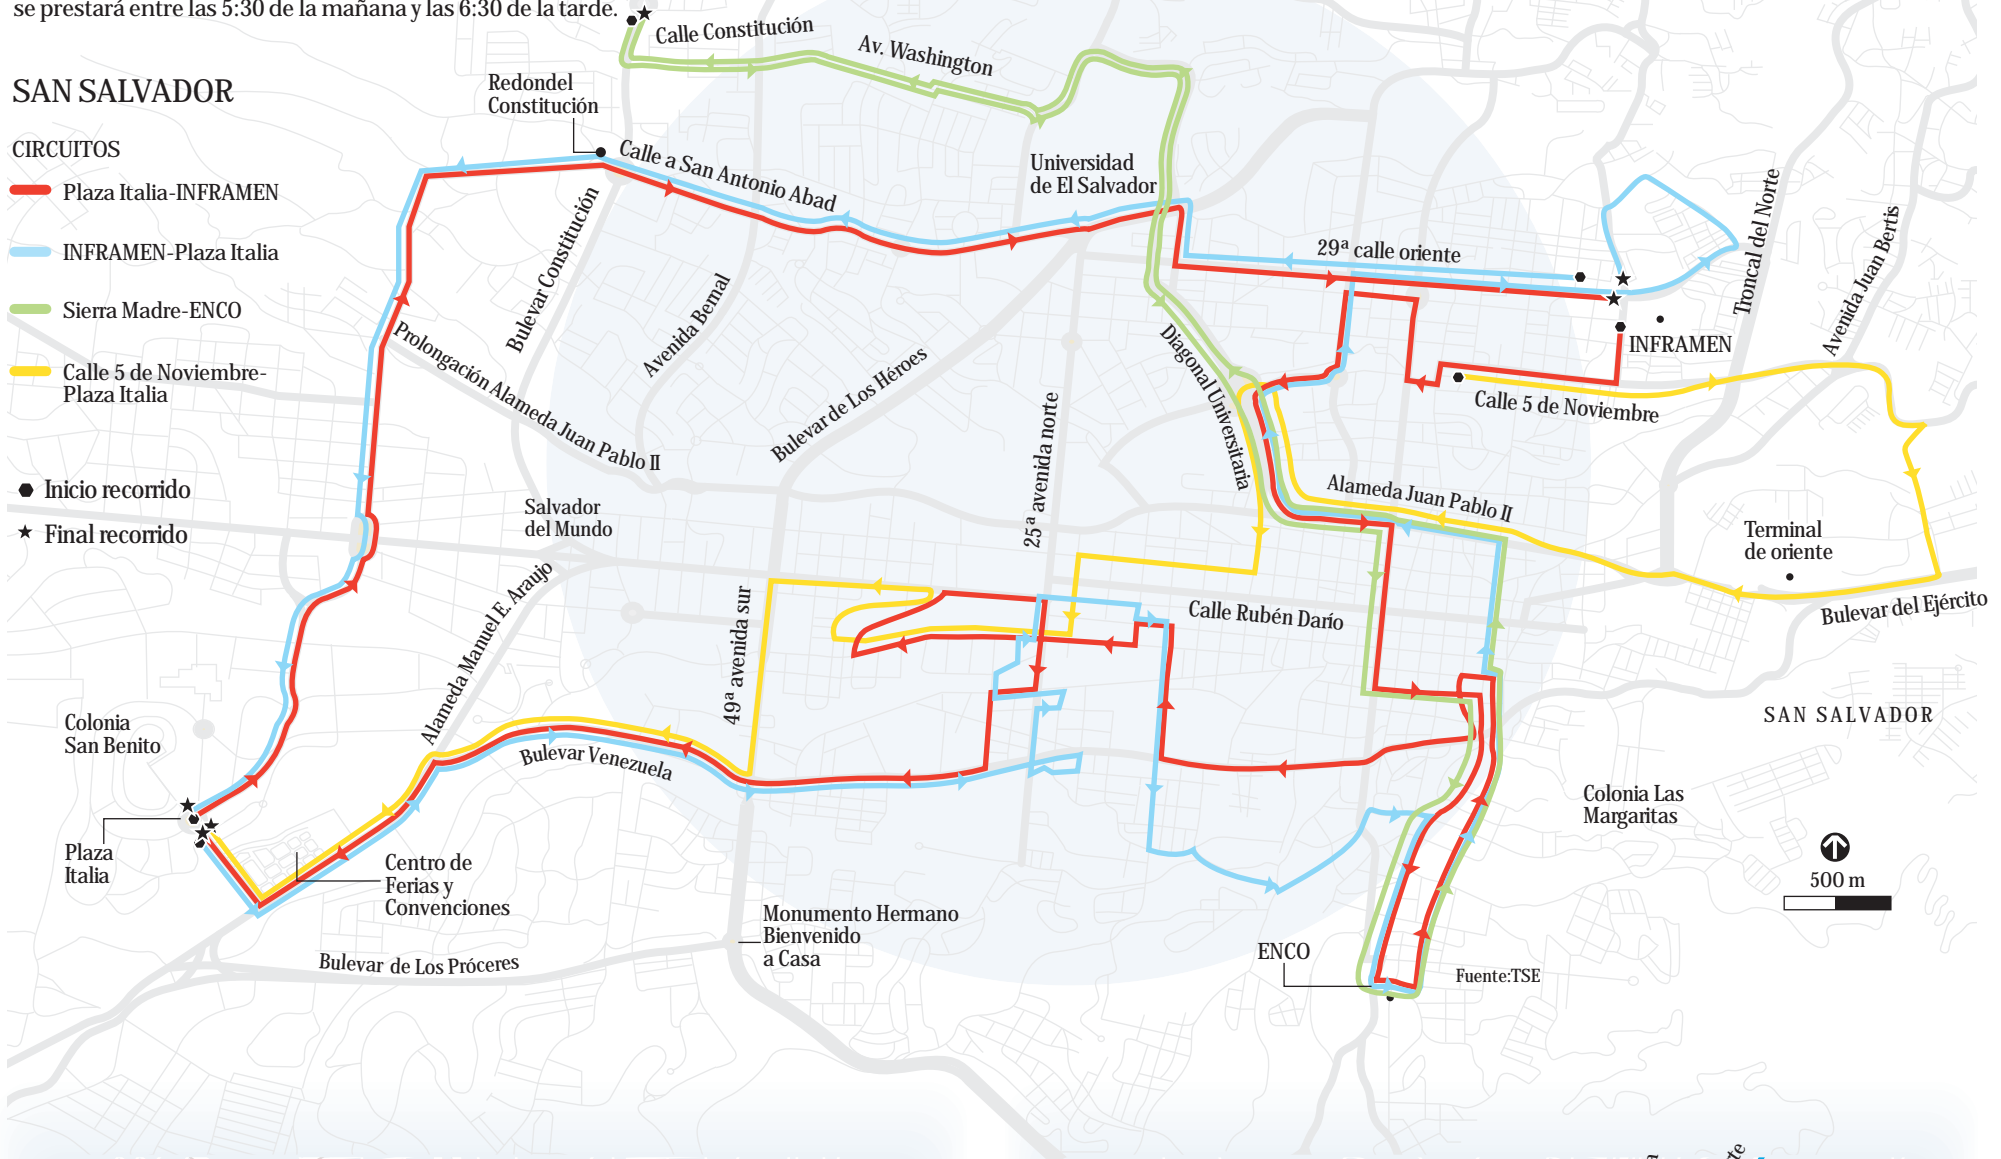

### CIRCUITOS

- Plaza Italia-INFRAMEN
- INFRAMEN-Plaza Italia
- Sierra Madre-ENCO
- Calle 5 de Noviembre-Plaza Italia

- Inicio recorrido
- ★ Final recorrido

### CIRCUITOS

- Cantón El Rebalse-San Miguel (ida)
- Cantón El Rebalse-San Miguel (retomo)
- Colonia 18 de Mayo-San Miguel (ida y vuelta)
- Inicio recorrido
- ★ Final recorrido

Fuente: TSE

INFOGRAFÍA DE LA PRENSA/JORGE CONTRERAS Y DOUGLAS JARQUÍN

## SANTA ANA

### CIRCUITOS

- Gimnasio Prof. Ernesto Mojica Santa Ana (ida)
- Escuela República de Guatemala Santa Ana (ida y vuelta)
- Colonia Santa Eleonor Santa Ana (ida)
- Inicio recorrido
- ★ Final recorrido