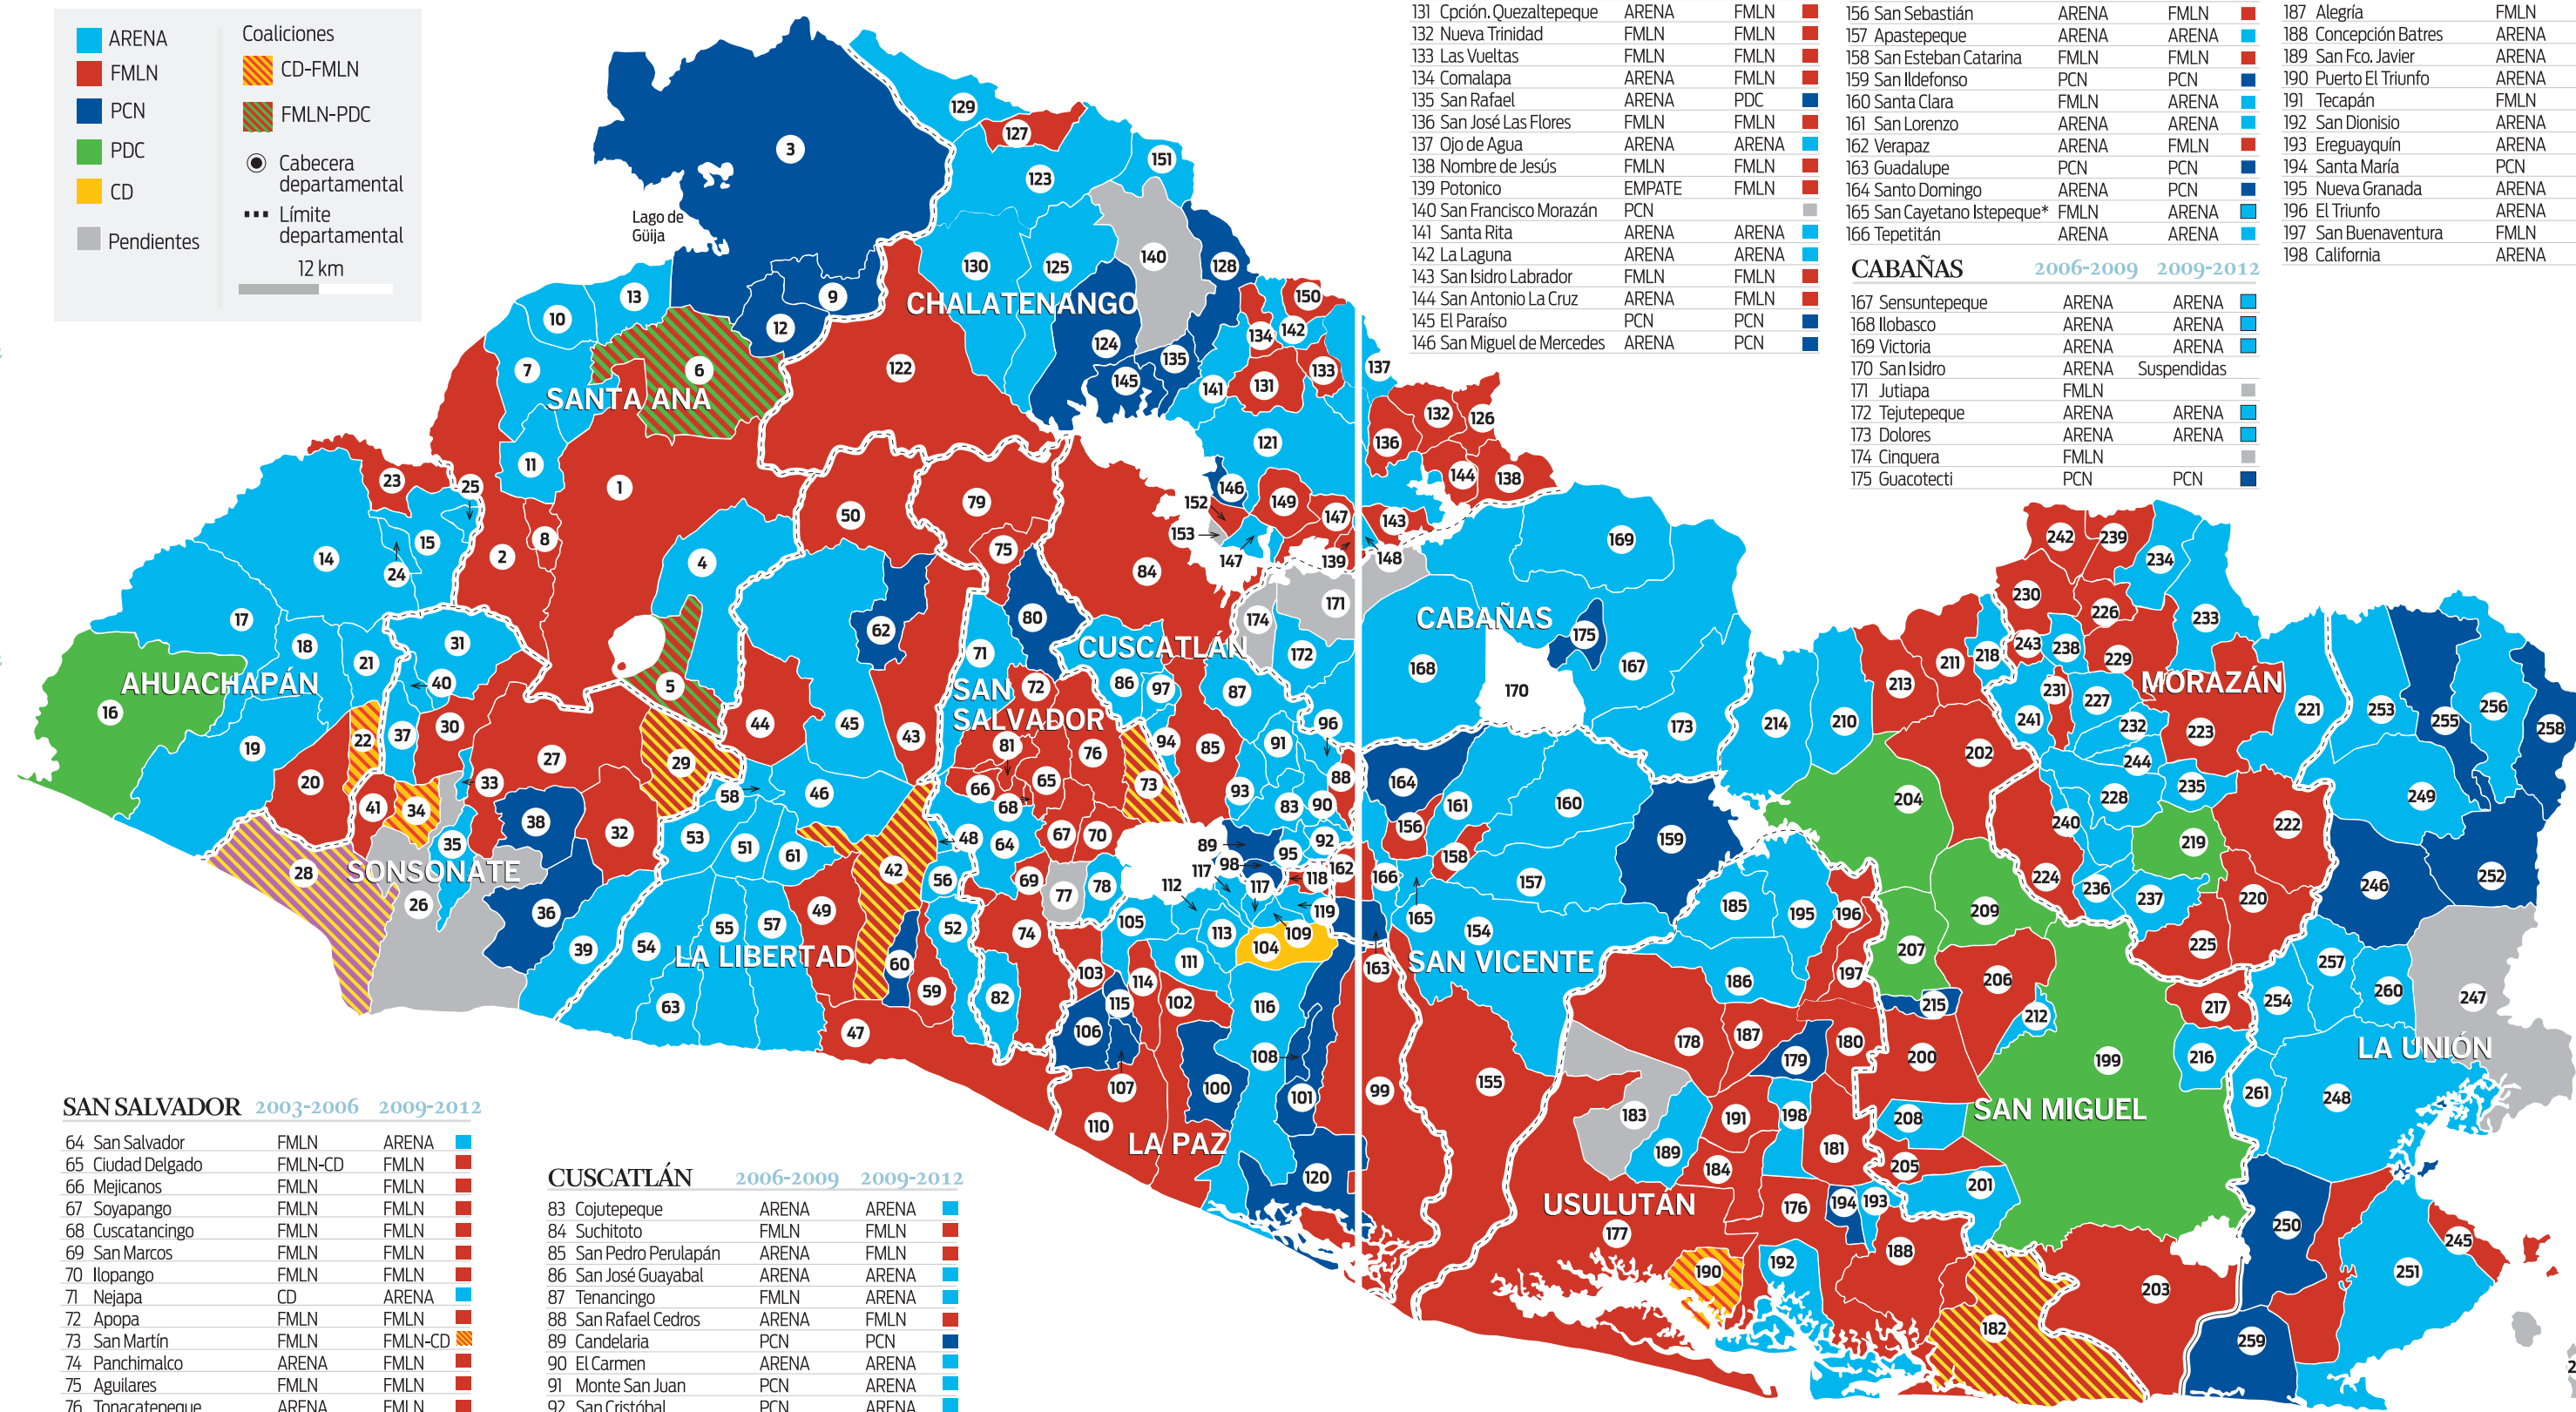

EL NUEVO MAPA POLÍTICO

SANTA ANA	2006-2009	2009-2012
1 Santa Ana	PDC	FMLN
2 Chalchuapa	FMLN	FMLN
3 Metapán	PCN	PCN
4 Coatepeque	ARENA	ARENA
5 El Congo	ARENA	FMLN-PDC
6 Texistepeque	PDC	FMLN-PDC
7 Candelaria de la Frontera	ARENA	ARENA
8 San Sebastián Salitrillo	FMLN	FMLN
9 Santa Rosa Guachipilín	PCN	PCN
10 Santiago de la Frontera	ARENA	ARENA
11 El Porvenir	FMLN	ARENA
12 Masahuat	PCN	PCN
13 San Antonio Pajonal	ARENA	ARENA

LA PAZ	2003-2006	2009-2012
99 Zacatecoluca	ARENA	FMLN
100 Santiago Nonualco	PCN	PCN
101 San Juan Nonualco	PDC	PCN
102 San Pedro Masahuat	FMLN	FMLN
103 Olocuilta	ARENA	FMLN
104 San Pedro Nonualco	ARENA	CD
105 San Fco. Chinameca	ARENA	ARENA
106 San Juan Talpa	FMLN	PCN

Coaliciones

- CD-FMLN
- FMLN-PDC

Simbología

- ARENA (Azul)
- FMLN (Rojo)
- PCN (Naranja)
- PDC (Verde)
- CD (Amarillo)
- Pendientes (Gris)

● Cabecera departamental
 --- Límite departamental
 12 km

SAN SALVADOR	2003-2006	2009-2012
64 San Salvador	FMLN	ARENA
65 Ciudad Delgado	FMLN-CD	FMLN
66 Mejicanos	FMLN	FMLN
67 Soyapango	FMLN	FMLN
68 Cuscatancingo	FMLN	FMLN
69 San Marcos	FMLN	FMLN
70 Ilopango	FMLN	FMLN
71 Nejapa	CD	ARENA
72 Apopa	FMLN	FMLN
73 San Martín	FMLN	FMLN-CD
74 Panchimanco	ARENA	FMLN
75 Aguilares	FMLN	FMLN
76 Tonacatepeque	ARENA	FMLN
77 Santo Tomás	ARENA	
78 Santiago Texacuangos	ARENA	ARENA
79 El Paisnal	FMLN	FMLN
80 Guazapa	ARENA	PCN
81 Ayutuxtepeque	FMLN	FMLN
82 Rosario de Mora	ARENA	ARENA

Dentro del mapa se intenta recrear a través de colores en cada municipio las diferentes banderas políticas que obtuvieron un periodo dentro del poder más cercano a la gente. No está demás aclarar que hay municipios en color gris, debido a que al momento de elaboración de este aún había una lucha cerrada en el escrutinio final de las elecciones en el TSE.