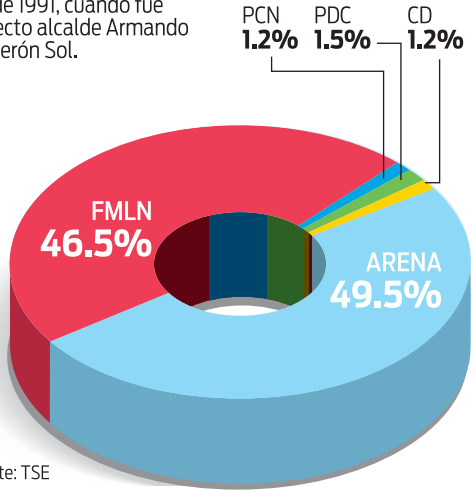

Voto San Salvador

ARENA obtuvo el mejor resultado electoral municipal desde 1991, cuando fue reelecto alcalde Armando Calderón Sol.

Fuente: TSE

Caída desde Silva

El FMLN comenzó decaer desde el año 2000, cuando fue reelecto alcalde Héctor Silva.